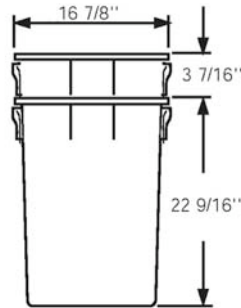

Industries Émile Lachance Itée
 424, route 279
 Saint-Damien (Québec)
 Canada G0R 2Y0

LACHANCE

BARRELS

14062

(16.5 gal.)

Barrel **61626**
 Lid **63351**

CAPACITY	
litres	US gal.
62.4	16.48

28132

(35.5 gal.)

Barrel **60236**
 Lid **63369**

CAPACITY	
litres	US gal.
134.8	35.61