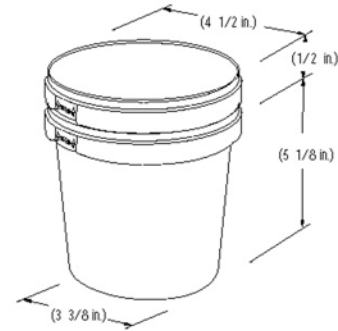

Lid 20115

CAPACITY		PACKAGING	
litres	oz	qty/CTN	qty/PLT
		500	10,000
		qty/CTN	qty/PLT
0.62	22.15	1,000	28,000
0.60	21.26	1,000	28,000

ROUND CONTAINERS - SHURE LOCK®

27514

(750 ml / 24 oz)

Container 27514

Lid 20114

Lid 20115

CAPACITY		PACKAGING	
litres	oz	qty/CTN	qty/PLT
		500	10,000
		qty/CTN	qty/PLT
0.85	28.57	1,000	28,000
0.82	27.73	1,000	28,000

21114

(1 L / 32 oz)

Container 21114

Lid 20114

Lid 20115