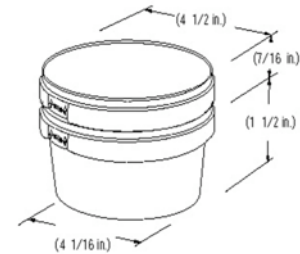

Industries Émile Lachance Itée
424, route 279
Saint-Damien (Québec)
Canada G0R 2Y0

LACHANCE

ROUND CONTAINERS - SHURE LOCK®

22314

(240 ml / 8 oz)

Container 22314

Lid 20114

Lid 20115

CAPACITY		PACKAGING	
litres	oz	qty/CTN	qty/PLT
		500	14,000
		qty/CTN	qty/PLT
0.24	8.28	1,000	28,000
0.22	7.44	1,000	28,000

22514

(300 ml / 10 oz)

Container 22514

Lid 20114

Lid 20115

CAPACITY		PACKAGING	
litres	oz	qty/CTN	qty/PLT
		500	12,000
		qty/CTN	qty/PLT
0.31	10.48	1,000	28,000
0.28	9.68	1,000	28,000

23514

(350 ml / 12 oz)

Container 23514

Lid 20114

Lid 20115

CAPACITY		PACKAGING	
litres	oz	qty/CTN	qty/PLT
		500	12,000
		qty/CTN	qty/PLT
0.40	13.70	1,000	28,000
0.37	12.70	1,000	28,000

25014

(500 ml / 16 oz)