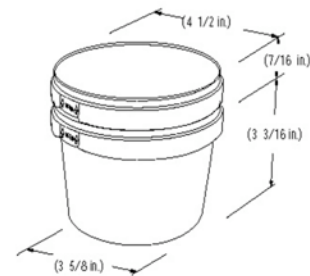

23514

(350 ml / 12 oz)

Container 23514

Lid 20114

Lid 20115

CAPACITY		PACKAGING	
litres	oz	qty/CTN	qty/PLT
		500	12,000
		qty/CTN	qty/PLT
0.40	13.70	1,000	28,000
0.37	12.70	1,000	28,000

25014

(500 ml / 16 oz)

Container 25014

Lid 20114

Lid 20115

CAPACITY		PACKAGING	
litres	oz	qty/CTN	qty/PLT
		500	10,000
		qty/CTN	qty/PLT
0.55	18.43	1,000	28,000
0.52	17.58	1,000	28,000

26214

(620 ml / 20 oz)

Container 26214

Lid 20114

Lid 20115

CAPACITY		PACKAGING	
litres	oz	qty/CTN	qty/PLT
		500	10,000
		qty/CTN	qty/PLT
0.62	22.15	1,000	28,000
0.60	21.26	1,000	28,000

ROUND CONTAINERS - SHURE LOCK®

27514

(750 ml / 24 oz)

Container 27514