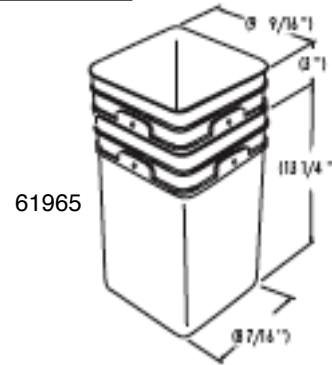

## SQUARE PAILS

### 1530

SQUARE PAIL ( 4 gal.)

Pail 61965, 63042

- Lid 60344 Snap-on.
- Lid 63430 Snap-on T.S.
- Lid 63464 Liquid Gasket T.S.

CAPACITY		PACKAGING	
litres	US gal.	qty/BDL	qty/PLT
		220	440
		qty/CTN	qty/PLT
15.35	4.06	100	2,400
15.30	4.04	92	2,208
15.30	4.04	88	2,112