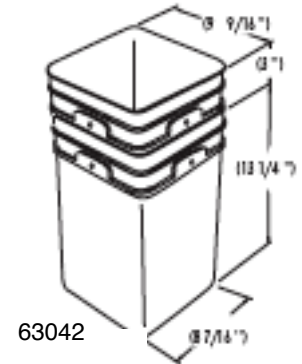

## SQUARE PAILS

### 1530

SQUARE PAIL ( 4 gal.)

Pail 61965, 63042

- Lid 60344 Snap-on.
- Lid 63430 Snap-on T.S.
- Lid 63464 Liquid Gasket T.S.

CAPACITY		PACKAGING	
litres	US gal.	qty/BDL	qty/PLT
		220	440
		qty/CTN	qty/PLT
15.35	4.06	100	2,400
15.30	4.04	92	2,208
15.30	4.04	88	2,112