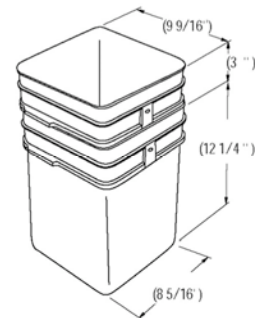

### 830

SQUARE PAIL ( 2 gal.)

Pail 61951

- Lid 60344 Snap-on
- Lid 63430 Snap-on T.S.
- Lid 63464 Liquid Gasket T.S.

CAPACITY		PACKAGING	
litres	US gal.	qty/BDL	qty/PLT
		380	760
		qty/CTN	qty/PLT
8.30	2.21	100	2,400
8.30	2.19	92	2,208
8.30	2.19	88	2,112

### 1230

SQUARE PAIL ( 3 gal.)

Pail 61985

- Lid 60344 Snap-on
- Lid 63430 Snap-on T.S.
- Lid 63464 Liquid Gasket T.S.

CAPACITY		PACKAGING	
litres	US gal.	qty/BDL	qty/PLT
		240	480
		qty/CTN	qty/PLT
12.22	3.23	100	2,400
12.13	3.20	92	2,208
12.13	3.20	88	2,112

### 1330

SQUARE PAIL ( 3.5 gal.)

Pail 61986

- Lid 60344 Snap-on
- Lid 63430 Snap-on T.S.
- Lid 63464 Liquid Gasket T.S.

CAPACITY		PACKAGING	
litres	US gal.	qty/BDL	qty/PLT
		240	480
		qty/CTN	qty/PLT
13.80	3.65	100	2,400
13.65	3.61	92	2,208
13.65	3.61	88	2,112