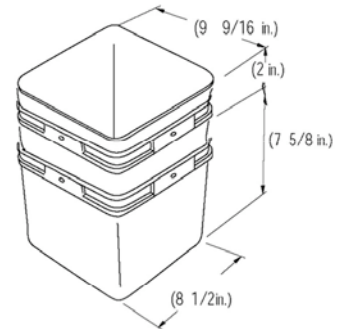

## SQUARE PAILS

### 830

SQUARE PAIL ( 2 gal.)

Pail 61951

- Lid 60344 Snap-on
- Lid 63430 Snap-on T.S.
- Lid 63464 Liquid Gasket T.S.

CAPACITY		PACKAGING	
litres	US gal.	qty/BDL	qty/PLT
		380	760
		qty/CTN	qty/PLT
8.30	2.21	100	2,400
8.30	2.19	92	2,208
8.30	2.19	88	2,112

### 1230

SQUARE PAIL ( 3 gal.)

Pail 61985

- Lid 60344 Snap-on
- Lid 63430 Snap-on T.S.
- Lid 63464 Liquid Gasket T.S.

CAPACITY		PACKAGING	
litres	US gal.	qty/BDL	qty/PLT
		240	480
		qty/CTN	qty/PLT
12.22	3.23	100	2,400
12.13	3.20	92	2,208
12.13	3.20	88	2,112