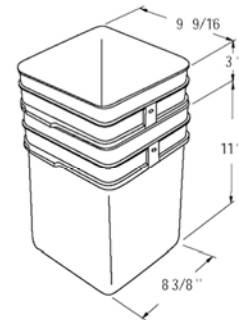

## SQUARE PAILS

### 830

SQUARE PAIL ( 2 gal.)

Pail 61951

- Lid 60344 Snap-on
- Lid 63430 Snap-on T.S.
- Lid 63464 Liquid Gasket T.S.

CAPACITY		PACKAGING	
litres	US gal.	qty/BDL	qty/PLT
		380	760
		qty/CTN	qty/PLT
8.30	2.21	100	2,400
8.30	2.19	92	2,208
8.30	2.19	88	2,112

### 1230

SQUARE PAIL ( 3 gal.)

Pail 61985

- Lid 60344 Snap-on
- Lid 63430 Snap-on T.S.
- Lid 63464 Liquid Gasket T.S.

CAPACITY		PACKAGING	
litres	US gal.	qty/BDL	qty/PLT
		240	480
		qty/CTN	qty/PLT
12.22	3.23	100	2,400
12.13	3.20	92	2,208
12.13	3.20	88	2,112

### 1330

SQUARE PAIL ( 3.5 gal.)

Pail 61986

- Lid 60344 Snap-on
- Lid 63430 Snap-on T.S.
- Lid 63464 Liquid Gasket T.S.

CAPACITY		PACKAGING	
litres	US gal.	qty/BDL	qty/PLT
		240	480
		qty/CTN	qty/PLT
13.80	3.65	100	2,400
13.65	3.61	92	2,208
13.65	3.61	88	2,112